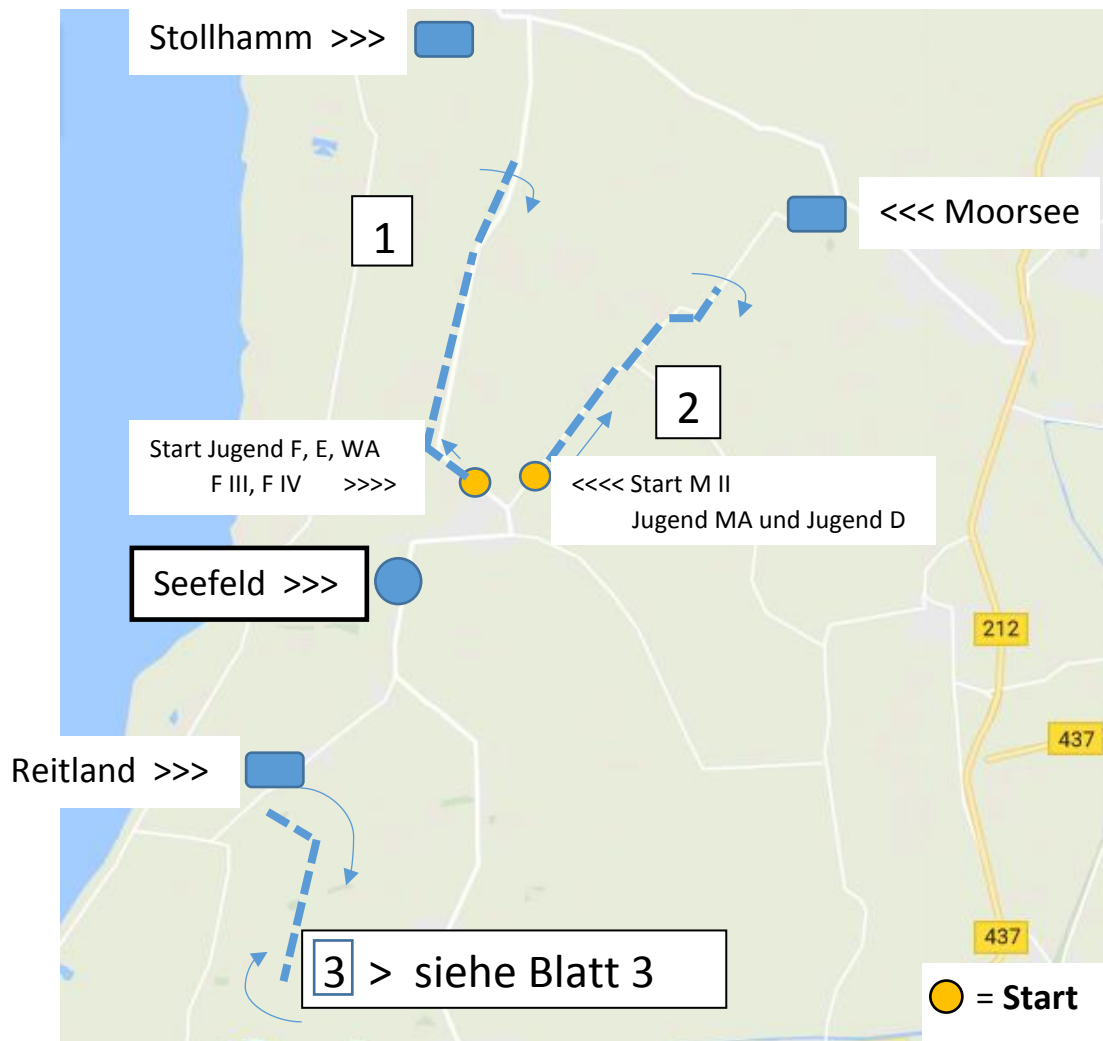

Landes-Mannschaftsmeisterschaften 2018 in Seefeld

Strecke **1** Samstag: 10.00 Uhr MJF , 10.30 Uhr WJF
13.00 Uhr MJE , 13.30 Uhr WJE
Sonntag: 13.00 Uhr WJA , 13.15 Uhr F III
13.30 Uhr F IV

Strecke **2** Samstag: 10.00 Uhr MJD , 10.30 Uhr WJD
Sonntag: 12.30 Uhr M II
13.30 Uhr MJA

Strecke **3** Samstag: 10.00 Uhr MJC , 10.30 Uhr WJC
13.00 Uhr MJB , 13.15 Uhr WJB
Sonntag: 13.15 Uhr M III , 13.30 Uhr M V

Wendemarkierungen beachten!

Übersicht Seefeld

Dorfgemeinschaftshaus am Sportplatz:

- Versorgung
- Siegerehrung
- Parkplätze

Strecke 3

Wendemarken sind gemäß Altersklasse gekennzeichnet.