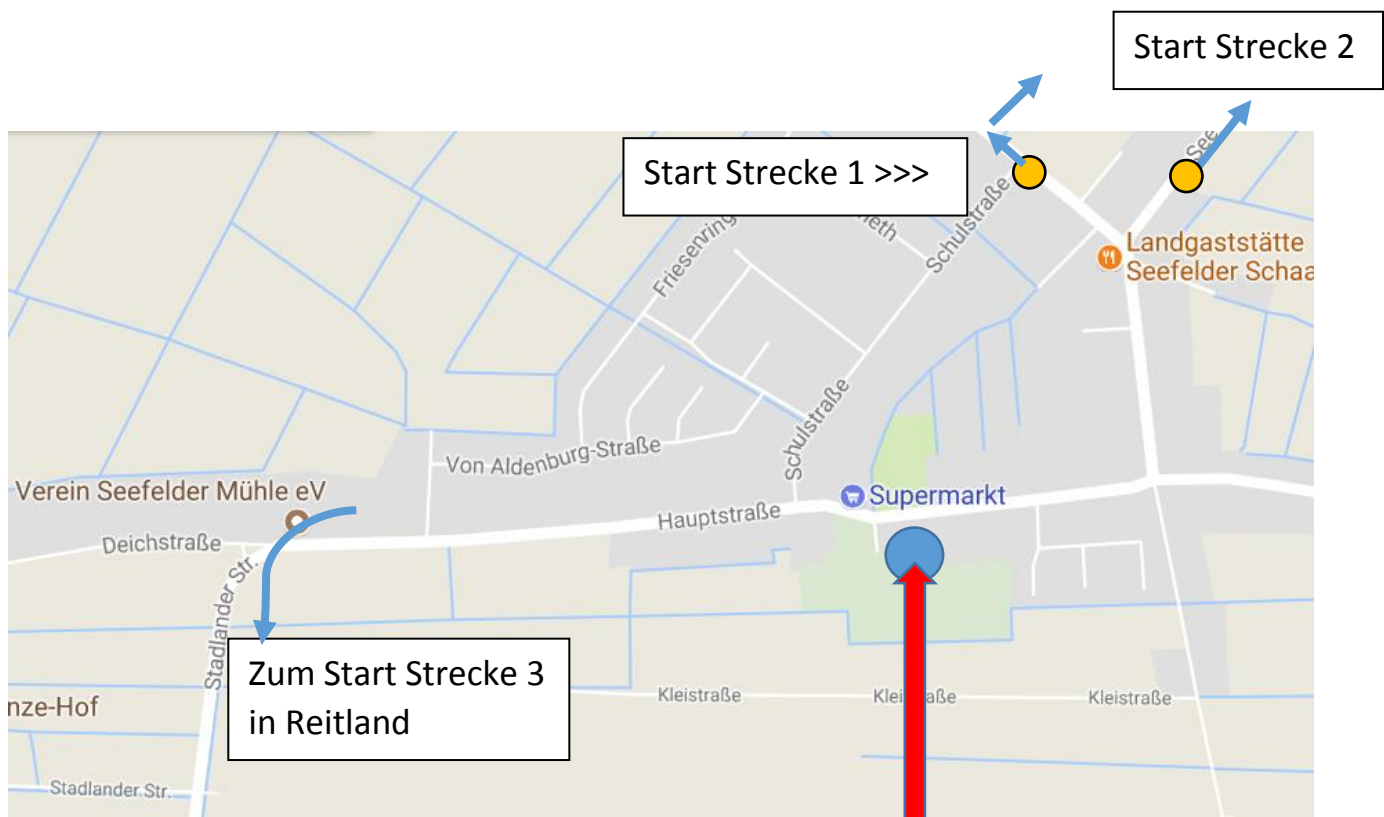

Landes-Mannschaftsmeisterschaften 2018 in Seefeld

Strecke **1** Samstag: 10.00 Uhr MJF , 10.30 Uhr WJF
13.00 Uhr MJE , 13.30 Uhr WJE
Sonntag: 13.00 Uhr WJA , 13.15 Uhr F III
13.30 Uhr F IV

Strecke **2** Samstag: 10.00 Uhr MJD , 10.30 Uhr WJD
Sonntag: 12.30 Uhr M II
13.30 Uhr MJA

Strecke **3** Samstag: 10.00 Uhr MJC , 10.30 Uhr WJC
13.00 Uhr MJB , 13.15 Uhr WJB
Sonntag: 13.15 Uhr M III , 13.30 Uhr M V

Wendemarkierungen beachten!

Übersicht Seefeld

Dorfgemeinschaftshaus am Sportplatz:

- Versorgung
- Siegerehrung
- Parkplätze

Strecke 3

Wendemarken sind gemäß Altersklasse gekennzeichnet.